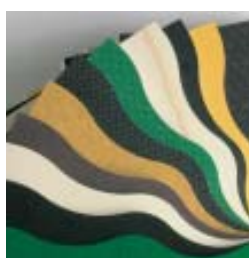

KANTTÄTNING

Skivans kanter skyddas mot fuktabsorbering med hjälp av akrylfärg. Vanligtvis väljs en kantfärg som matchar färgen på ytbeläggningen. Kantfärgen förhindrar vätskeabsorberingen men eliminerar den inte helt.

VIKTIG INFORMATION

- Plywoodskivor som limmats med fenolhartslim (WBP, BFU, AW, exteriör) är väderbeständiga och tål kokande vatten.
- Elasticitetsmoduler, hållfasthetsegenskaper, biologisk beständighet och annan användbar information om plywood av björk finns i Handbook of Finnish Plywood. Mer information om styrka och designdetaljer kan du få om du kontaktar Finnforests tekniska support.
- Eftersom Finnforest TUFF-plywood är en träbaserad produkt och alltså tillverkad av ett levande material, måste extra hänsyn tas till den slutliga produktdesignen och konstruktionen. Vid extremt fuktiga förhållanden kan synliga förändringar uppstå på produkten och hållfasthetsegenskaperna försämrans.
- Finnforest TUFF-produkterna har mycket goda ytegenskaper men ytan är repkänslig på grund av sin dekorativa utformning. Extra försiktighet krävs vid hantering och förvaring av skivorna så att de inte skadas.

finnforest